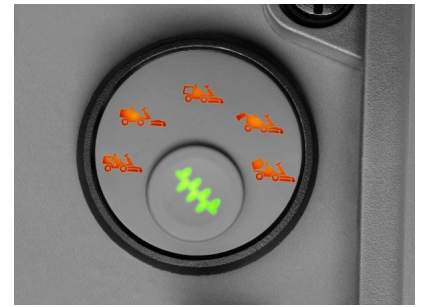

GALERIJAFBEELDINGEN

PRODUCT BESCHRIJVING

Ontworpen voor huiseigenaren biedt de RC 320Ts AWD Rider een duurzame doeltreffendheid, veelzijdigheid en gebruiksgemak door een innovatief ontwerp. Het unieke, verzamelstelsel voedt het maaisel recht van het aan de voorzijde gemonteerde