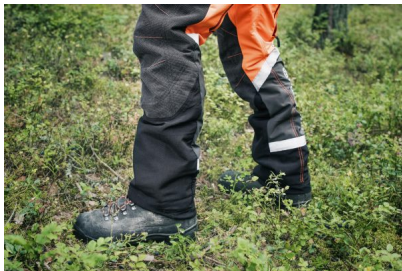

PRODUCT BESCHRIJVING

Ontworpen voor de hele dag, dagelijks boswerk. Stevige constructie met versterking van Aramide en CorduraR. Lichtgewicht, elastische stoffen en een strakke pasvorm houden gebruikers comfortabel en productief, terwijl voorgebogen knieën en geventileerde zakken en ritsen ervoor zorgen dat elke dienst echt productief is.