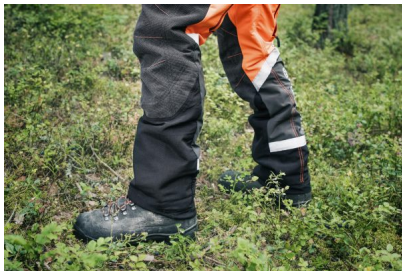

## PRODUCT BESCHRIJVING

Ontworpen voor de hele dag, dagelijks boswerk. Stevige constructie met versterking van Aramide en CorduraR. Lichtgewicht, elastische stoffen en een strakke pasvorm houden gebruikers comfortabel en productief, terwijl voorgebogen knieën en geventileerde zakken en ritsen ervoor zorgen dat elke dienst echt productief is.